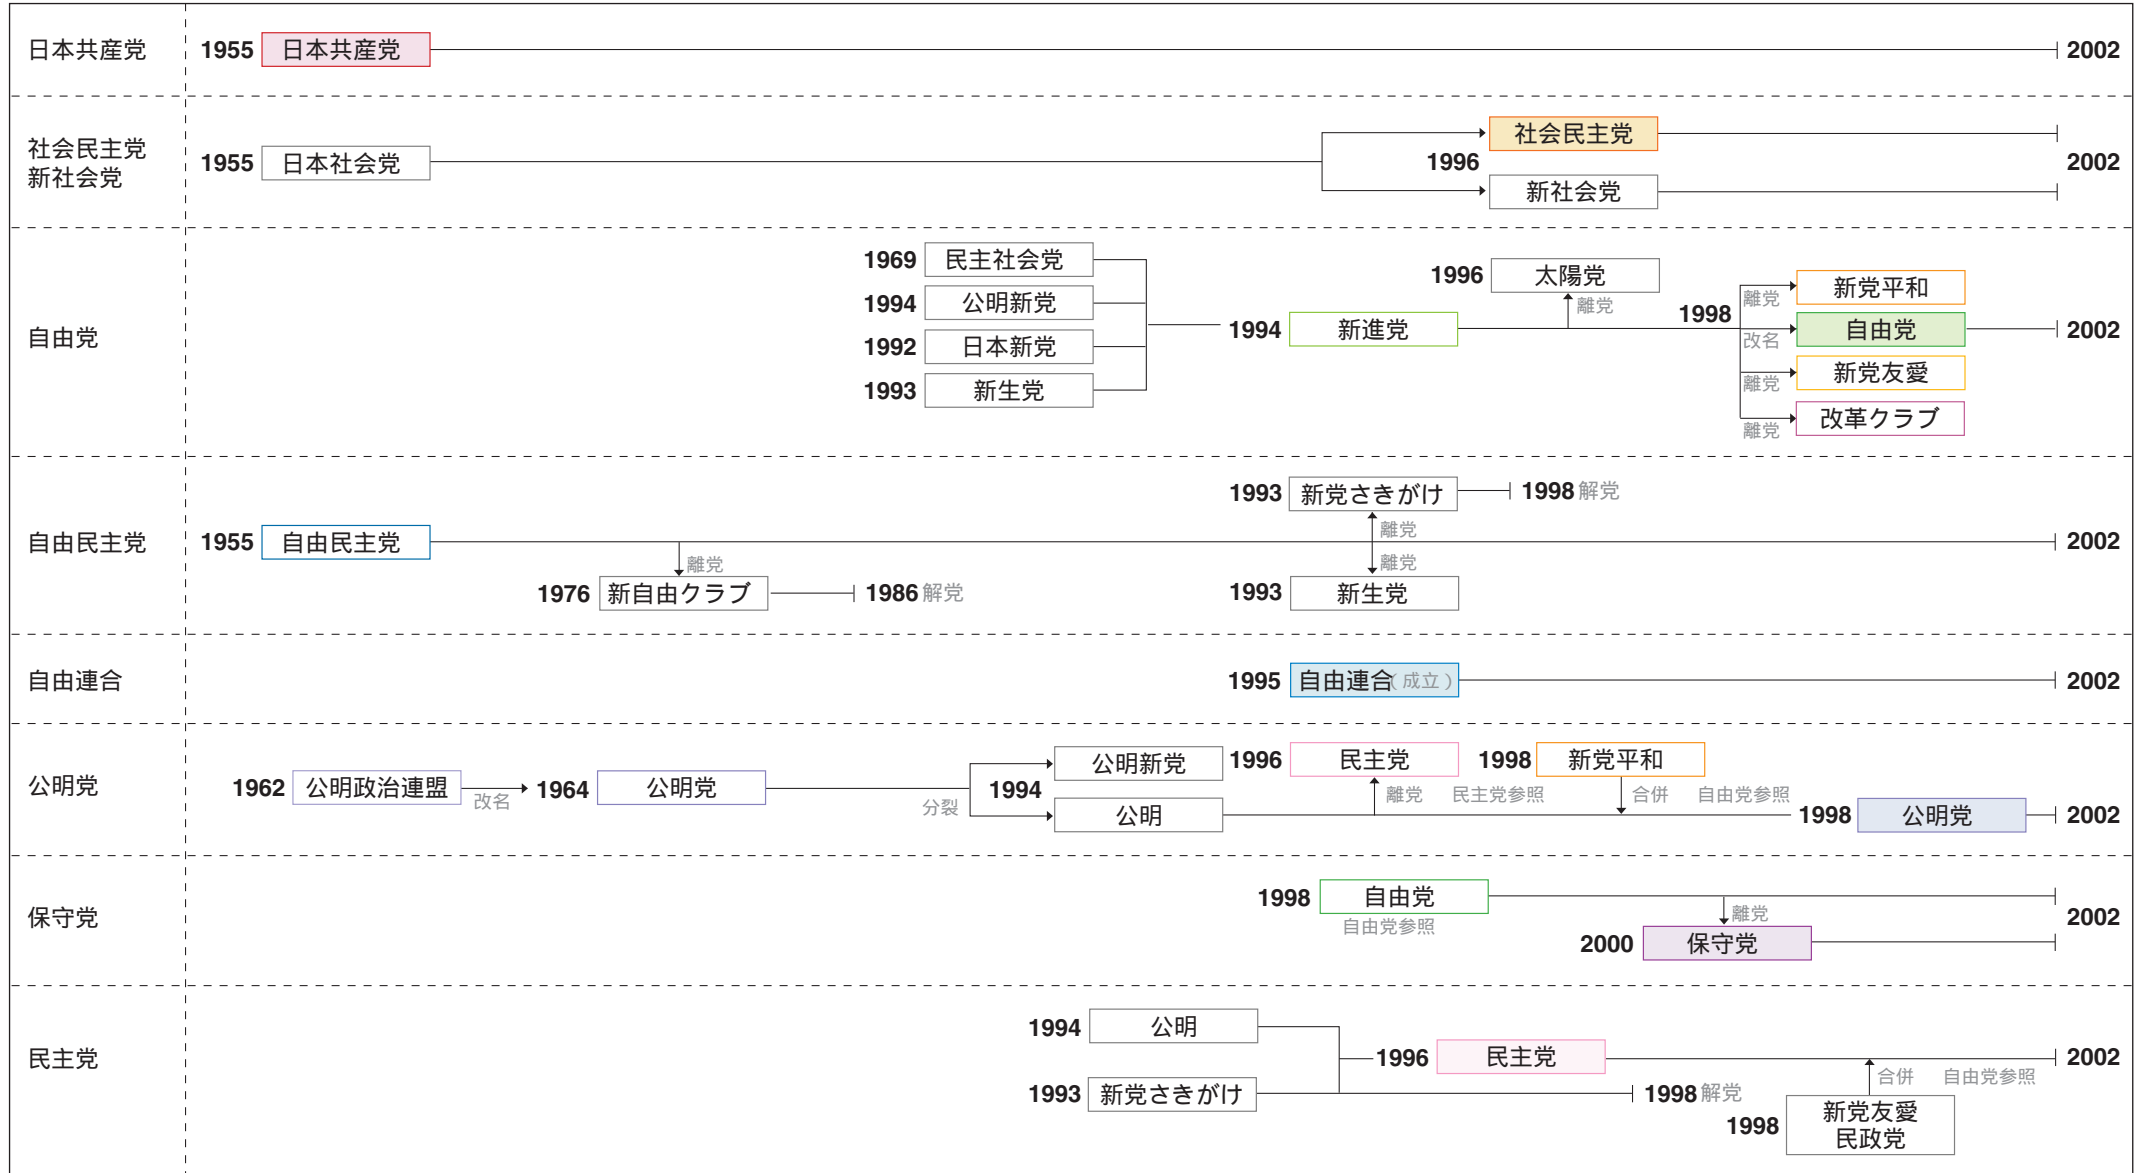

政党早見表 (ドラマ年表付き)

ドラマ年表	1956	1961	1963	1972	1975	1981	1983	1992	1997	2002
	日本テレビ「日曜劇場」始まる	NHK朝の連ドラ第1作「娘と私」始まる	NHK大河ドラマ第1作「花の生涯」始まる	「太陽に吠えろ！」始まる	「西部警察」「探偵物語」「Gメン75」など刑事ドラマが流行	「北の国から」連続ドラマ放送開始	「積木くずし」「家族ゲーム」など家庭崩壊ドラマが流行	「渡る世間は鬼ばかり」放送開始	「ロングバケーション」が視聴率40%越え	「北の国から 2002遺言」で21年の歴史に終止符を打つ