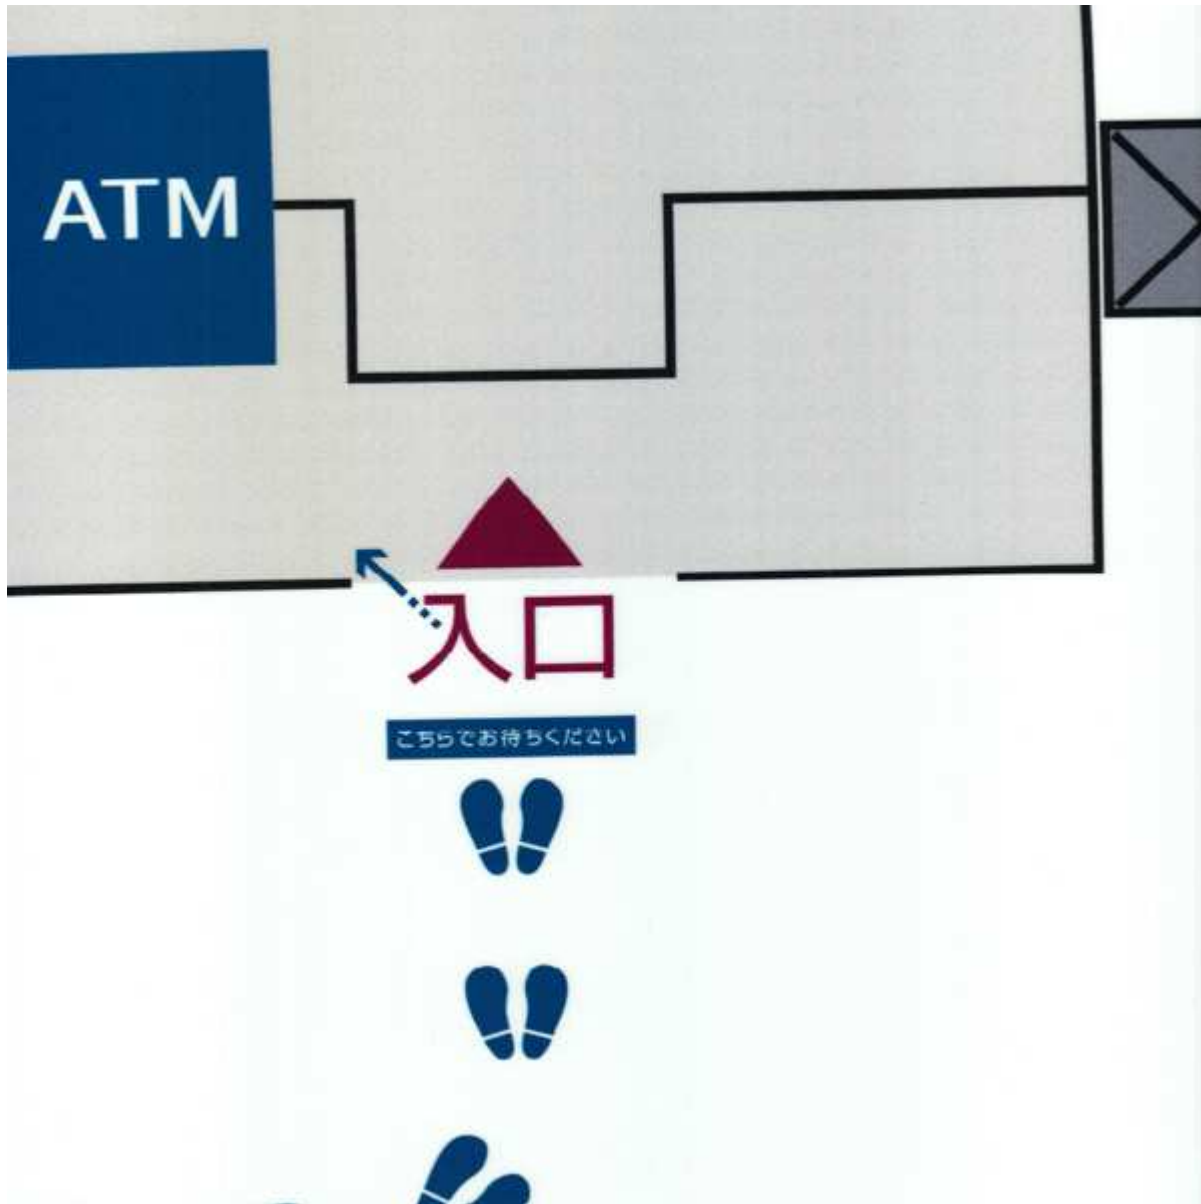

どうでもいい

電子書

エレベーター

ファミレス

トイレの入り口

ATMの並び方

# ロッカーの使い方

## How to use

るとき

your luggage

100円硬貨専用  
¥100 coins only

**2** 表示料金の金額を  
入れる

Deposit money displayed.

**3** 扉をおさえてカギ  
を左に回して抜く

While pressing on door,  
Turn key counter-clockwise  
and with draw key.

## 方法

から乗車し、中扉よりお降り

支払い方法（前払い方

の際、現金又は回数券を所

の方は、ご乗車の際ハツキ

く小銭をご用意下さい。

ードの方は、カードリーダー

地球の歩き方